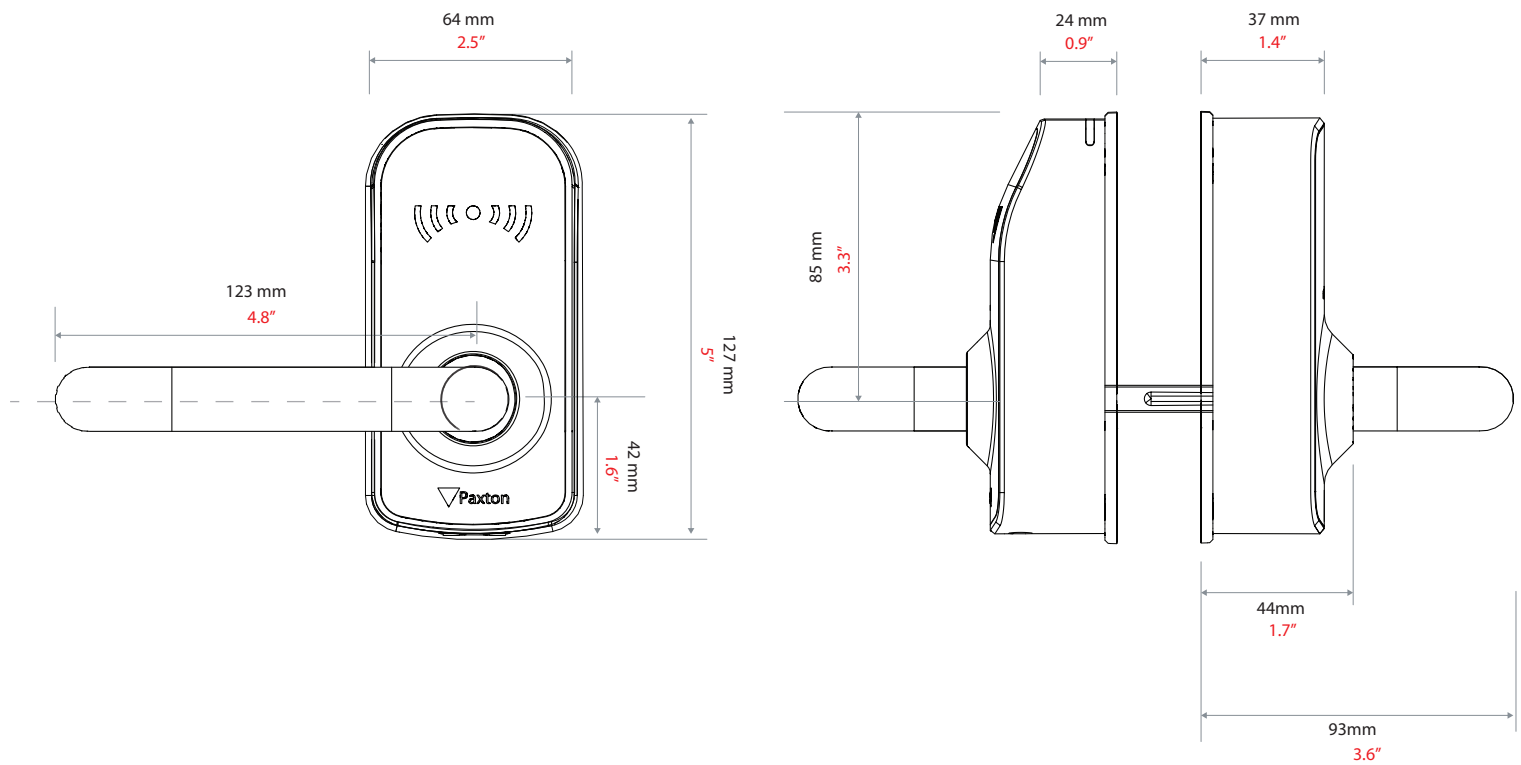

Centreren

Euro ≥ 70 mm

Scandi ≥ 105 mm

TDS-1085-NL

Omgeving

Bedrijfstemperatuur

Externe variant   Beveiligde zijde: $-20^{\circ}\text{C} \sim +55^{\circ}\text{C}$
Onbeveiligde zijde: $0^{\circ}\text{C} \sim +49^{\circ}\text{C}$

Interne variant   Beveiligde zijde: $-0^{\circ}\text{C} \sim +49^{\circ}\text{C}$
Onbeveiligde zijde: $0^{\circ}\text{C} \sim +49^{\circ}\text{C}$

Vochtbestendigheid   IP55 (externe variant - Lezerzijde)

Vandaalbestendigheid   IK10

Brandwerendheid   FD30, FD60

Certificering

EMC-EN301-489-1	✓
Radio EN 302-291-1	✓
Radio EN 300-330-1	✓
Radio EN 302-328	✓
Safety IEC/EN 60950-1	✓
Safety EN 60950-22	✓
IP testing EN 60529	✓**
IK testing EN 62262	✓
Fire EN 1634-1	✓
EN179:2008	376-1331AB/D ***

Afmetingen